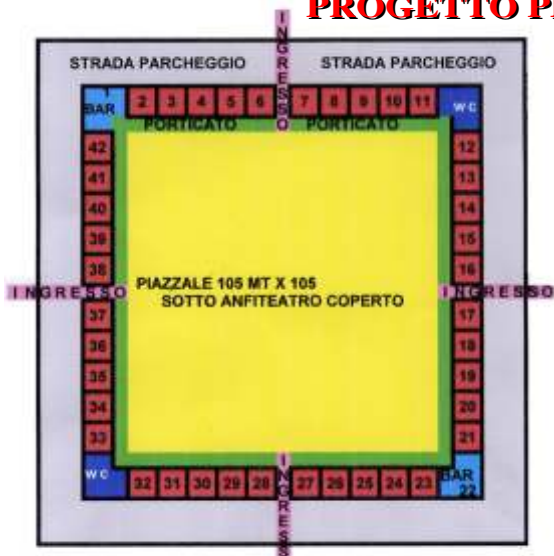

di Acquaviva Maria Antonia

Via degli Astronauti, trav. C. 1 - ALTOFONTE (PA)

Tel. 091 6640960 - e-mail: gds2000@libero.it

PROGETTO PER VILLAGRAZIA

Che ne pensi di questa idea da realizzarsi a Villagrazia di Palermo? Ti sembra utopistico? Partecipa al sondaggio sul sito www.sagradellimone.it. Se sei interessato a diventare uno dei 42, prenotati sul sito, non perdere tempo. N.B. Se questo sogno diventa realtà verrà rispettato l'ordine di prenotazione.